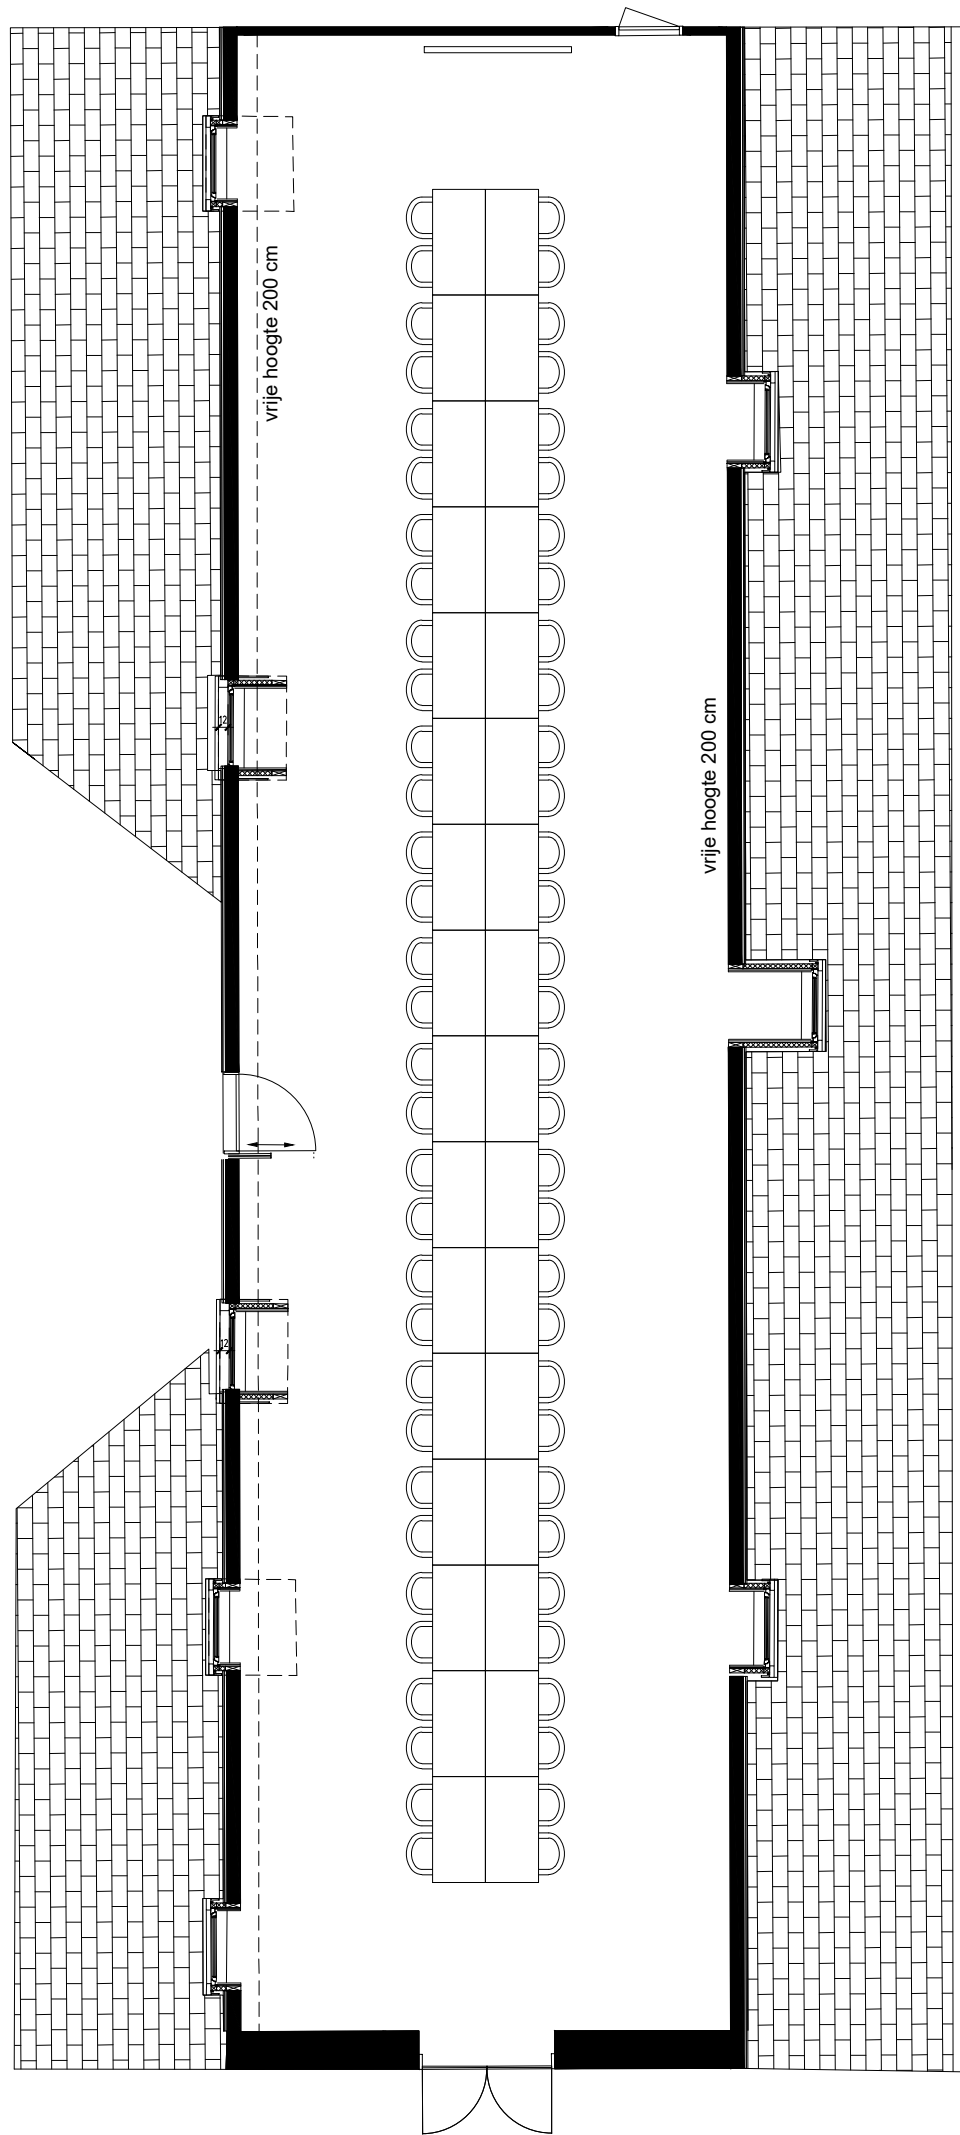

BANQUET

BOTANIC
SANCTUARY
ANTWERP

QUERCUS 01/02 182M²