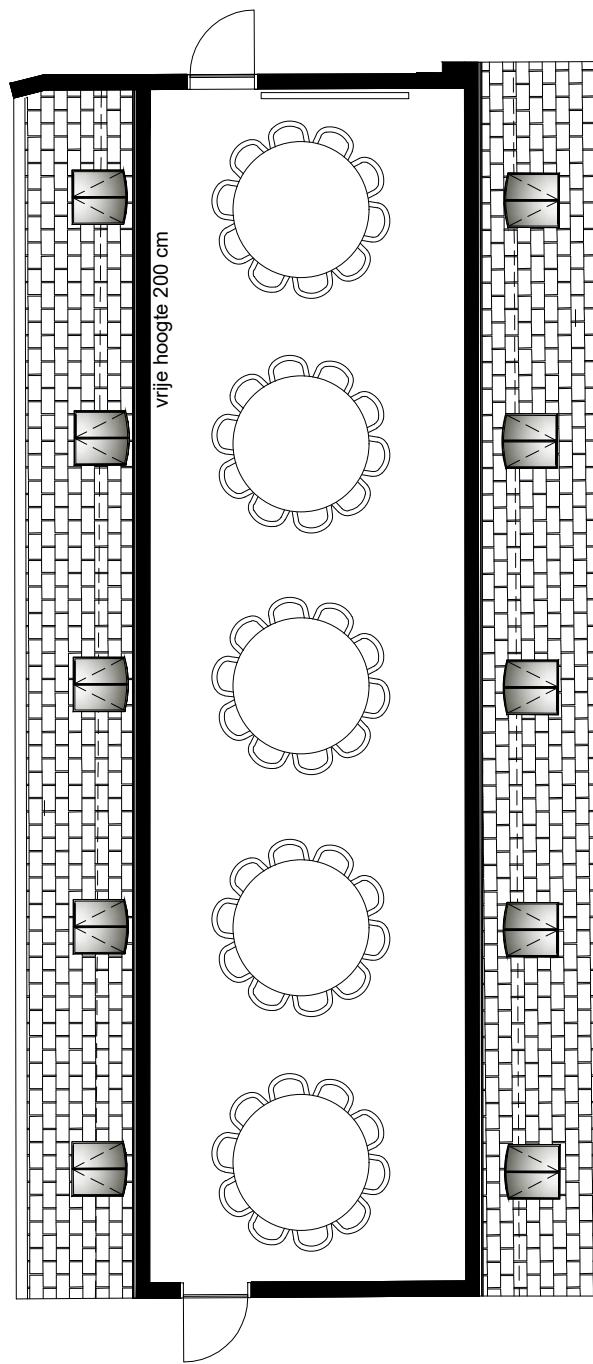

BANQUET

BOTANIC
SANCTUARY
ANTWERP

PLATANUS 87M²