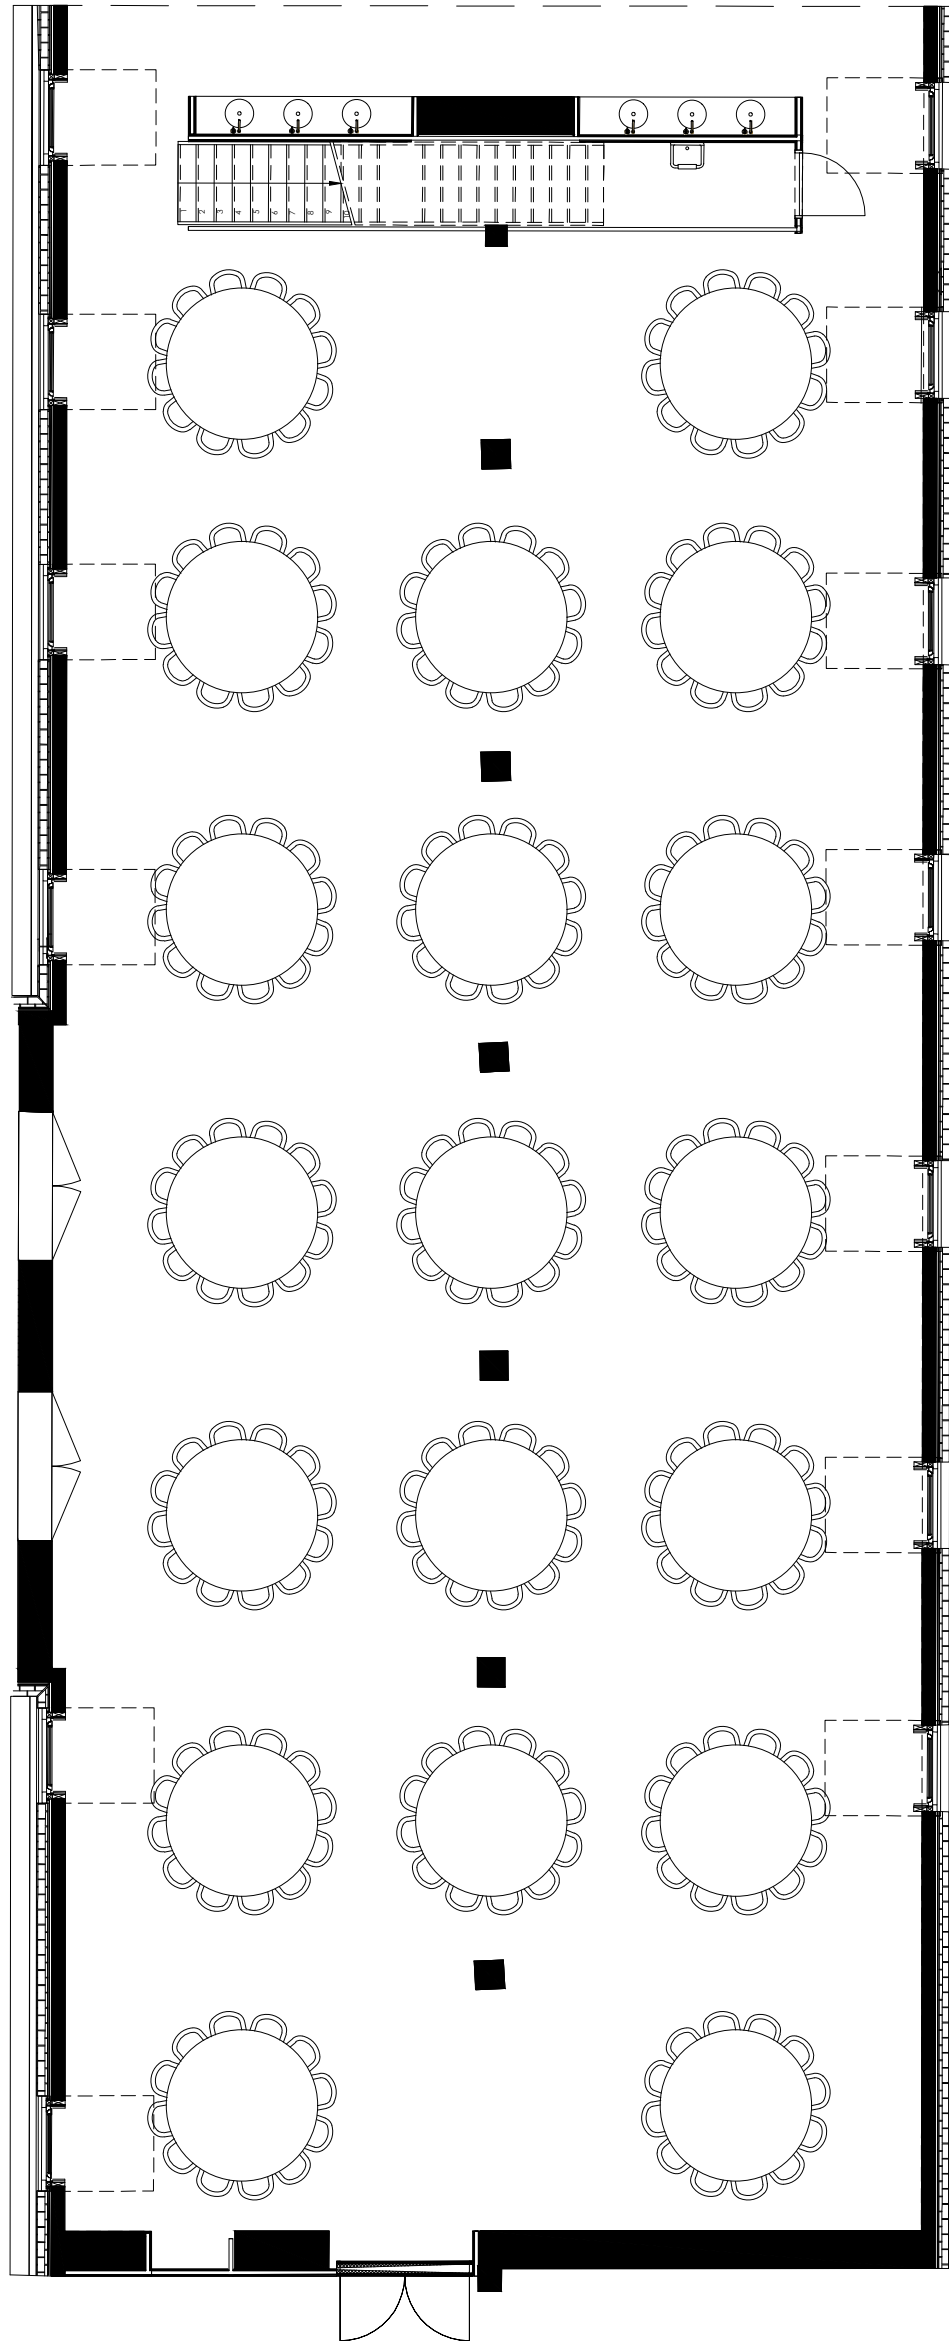

BANQUET

BOTANIC  
SANCTUARY  
ANTWERP

CEDER 320M<sup>2</sup>